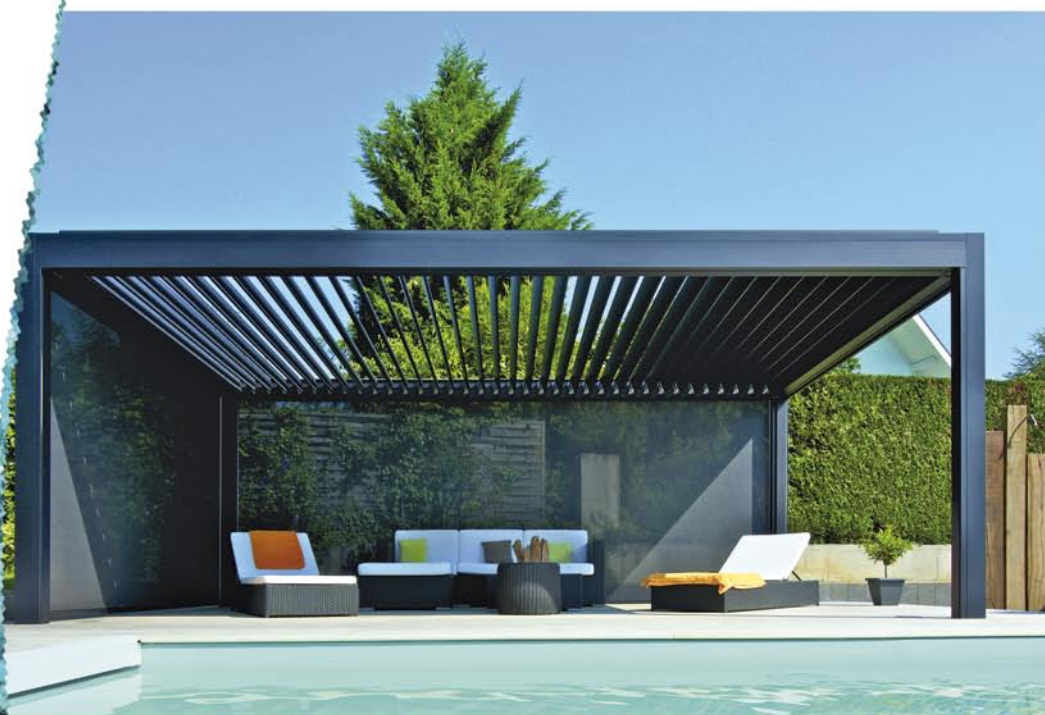

Les Pergolas

La terrasse ou le jardin deviennent de plus en plus le prolongement de l'habitation.

On passe du "Cocooning intérieur" à "l'Outdoor living" :
Le retour de la nature combiné au luxe intérieur.

Les nouvelles structures de toit assurent un ensoleillement optimal, de l'ombre en suffisance ou une ventilation agréable.

Caractéristiques & options :

- 1 Screen intégré avec possibilité de fenêtres transparentes.
- 2 Une gouttière discrète capte l'eau de pluie qui s'écoule sans bruit à l'intérieur des poteaux latéraux.
- 3 Éclairage LED blanc puissant dans les lames ou sur la structure.
- 4 Chauffage 2000W pour soirées froides. plusieurs éléments peuvent être combinés pour une seule pergola.
- 5 Émetteur Somfy. Selon les options choisies, peut commander les lames, les screens, l'éclairage et le chauffage électrique à l'aide d'une seule télécommande.